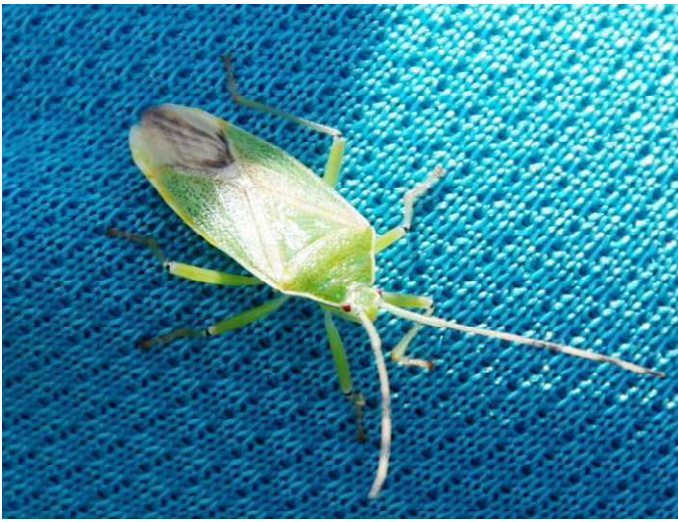

牛久：学校周辺に見る自然

第15号 ひたち野みずべ公園（ひたち野うしく小）

2021年6月13日発行

＜ 初夏しよかのみずべ公園 ～他に見られた虫たち ＞

みなさん、こんにちは。ひたち野うしく小みずべ公園観察から、だいぶ日がたってしまいました。調べ学習も進んでいると思いますので、今回は確認かくにんのため、見られた生きものしゃしんの写真と名前だけとりあげます。まず、昆虫こんちゆうとクモから。名前かくにんの確認ができれば、図書やネット等でさらに詳しく調べましょう。

ナミテントウとナナホシテントウ。 さなぎようちゆうと幼虫も。 どれがナナホシ？ どれがナミ？

ギシギシはの葉を食べるコガタルリハムシ（左）と、ガガイモはの葉を食べるチャバネツヤハムシ（右）。

オオヒラタシデムシ（左）と、コメツキムシ（右）。

ヘラクヌギカメムシ (左) と、クワキヨコバイ (右)。

クビキリギス (左) とツチイナゴ (右上)、ヒシバッタ (中下)、ヤブキリの幼虫 (右下)。

モグラのような前足をもつ、ケラ。

カタバミの蜜を吸うキマダラハナバチ (左) と、セイヨウタンポポ、ブタナ、オオジシバリの蜜を吸う小さなハナバチ (右3枚)。

イヌツゲのみつ^{かふん}や花粉をなめる、ナミハナアブ。

ムシヒキアブ^{いっしゅ}の一種。

セイヨウタンポポ^{みつす}の蜜を吸うモンシロチョウ（左上）と、アヤモクメキリガ^{ようちゅう}の幼虫（右上）、ヨツボシホソバ^{ようちゅう}の幼虫（左下）、チャドクガ^{ようちゅう}の幼虫（右下）。