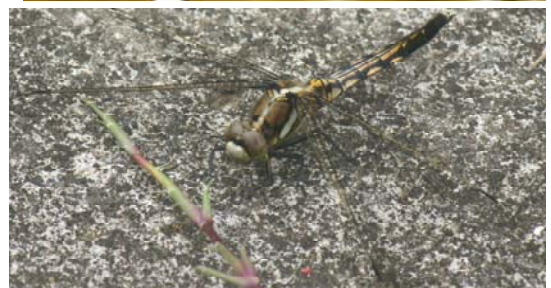

牛久：学校周辺に見る自然

第11号 みずべ公園

2016年7月31日発行

＜ 初夏のみずべ公園・生きもの観察 ～⑨その他に見つけた虫たち＞

こんにちは。5/12 ひたち野うしく小4年生と歩いたみずべ公園、今回は、花には来ていなかったけどその他に見つけた虫たちの写真だけ。

【理科支援員：宮内】

アヤモクメキリガ幼虫ようちゅう (左上), モンキチョウ (右上),
ヨツボシホソバ幼虫ようちゅう (左下), ダイミョウセセリ (右下)

シオカラトンボこうびの交尾 (左), オス (右上), メス (右下)

ギシギシにアブラムシ・ナナホシテントウ・ナミテントウ幼虫・アリ
 ・コガタリハムシ・ガ幼虫・クモ(左), 幹にテントウムシ卵(中上),
 ジャージにナミテントウ幼虫(中下), ナナホシテントウ幼虫(右)

ミツバウツギフレアブラムシ(左上), コナラにヘラクヌギカメムシ(右上),
 オオワラジカイガラムシのメス(左下), ヘラクヌギカメムシ幼虫(右下)

シオヤアブの交尾(左上), 水面を渡るヒシバツタ(右上),
ハラビロカマキリの卵のう(左下), コハナグモ(右下)

ガの死体や幼虫を運ぶアリたち(上2枚), 落ち葉などを
食べてくれるダンゴムシ(左下), 小動物の死がいを食べ
てくれるオオヒラタシテムシ(右下)